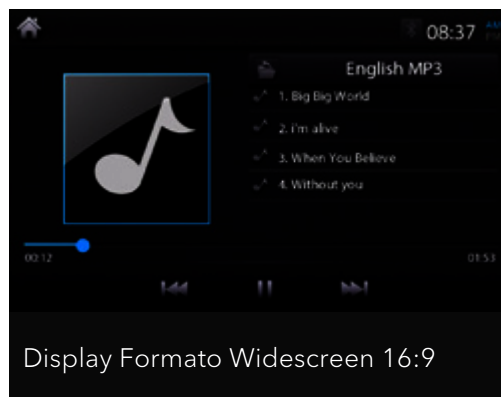

PRODUTO RECOMENDADO

Acessórios

O Multimídia Clarion, recomendado pela Honda, permite que você tenha seu carro ainda mais completo para aproveitar cada momento a bordo do seu Honda com o máximo em conforto e tecnologia. Toda essa comodidade ao alcance de suas mãos.

Clarion
moves you ■ connects you

Produto recomendado pela Honda do Brasil.

Potência de Saída
4x20W RMS

Central Multimídia 2Din 6,75 Polegadas Touch Screen USB MicroSD AM FM MP3 WMA Bluetooth 3.0 Espelhamento com Smartphones

O formato widescreen de tela apresenta ampla visibilidade ao condutor e melhor disposição das funções apresentadas no painel.

Espelhe a tela do smartphone para o seu Multimídia e permita acesso aos seus Apps favoritos.