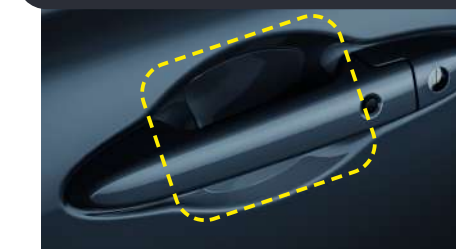

Código: 08R04T14800

Filme protetor de maçaneta